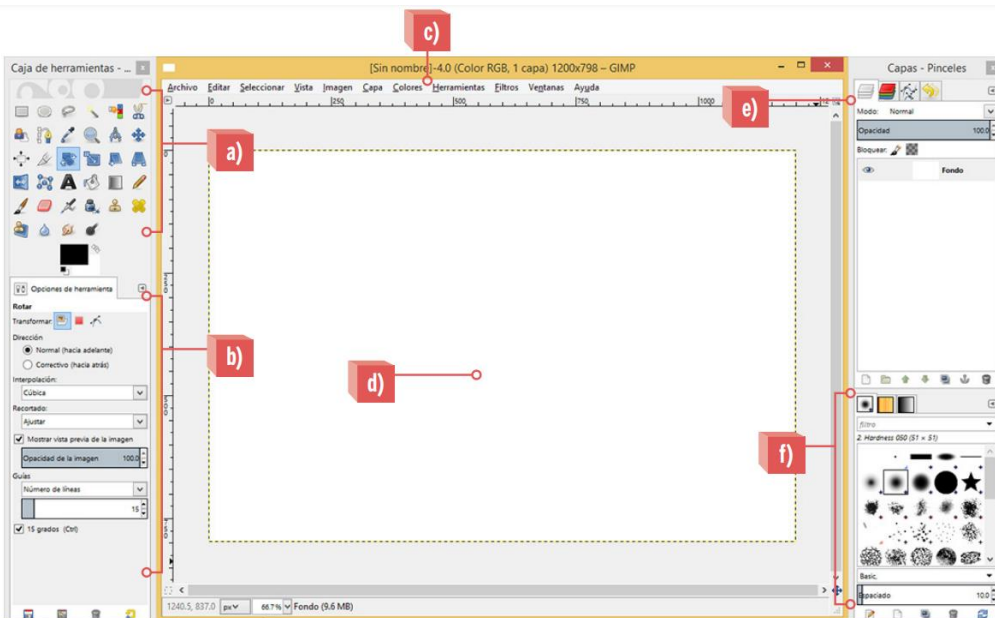

La interfaz de GIMP

Datos del alumno

Tu nombre:

No. de lista

Grupo:

Fecha:

Propósito de la actividad:

Que conozcas los elementos que componen la ventana de aplicación de GIMP.

Paso a paso

Observa la imagen de la izquierda y escribe a la derecha el número que corresponde.

- Caja de herramientas
- Opciones de herramientas
- Barra de menús
- Zona de dibujo
- Caja de Capas
- Menú de pinceles